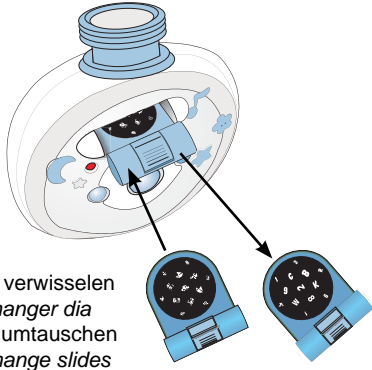

BC-120, installation

Batteries

or

Power adapter

4x 1.5V C-size battery (excl.)

or

6V DC 300mA adapter (incl.)

BC-120 in cradle

NOT OK

BC-120 on crib

Service 	Help 		Alecto [®]  +31 (0) 736411355
--	--	---	---

BC-120, function

Dia's verwisselen
Changer dia
 Dia's umtauschen
Exchange slides
 Troca slides

Scherpstellen
Réglage précise
 Scharfeinstellung
Adjusting sharpness
 Ajustar nitidês

Instellen projectie-snelheid
Réglage vitesse
 Set projection-speed
Einstellen Geschwindigkeit
 Ajustar velocidade

VOX ON OFF

Uit
 Aan
 Geluid-
 gestuurd
 (na 5 sec)

Hors
Marche
Activation
automatique
 (après 5 sec)