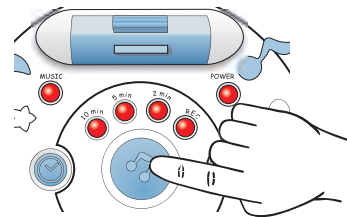

Selecteren babygeluiden en slaapmuziekjes
Sélectionner des bruits de bébé et des chansons de sommeil
Selektieren Babygeräusche und Schlaflieder
Select sounds and lullabies
Sons e canções de embalar naturais

Opnemen eigen stem
Enregistrer propre voix
Aufnehmen der eigenen Stimme
Record your own voice
Grava a sua própria voz

①

②